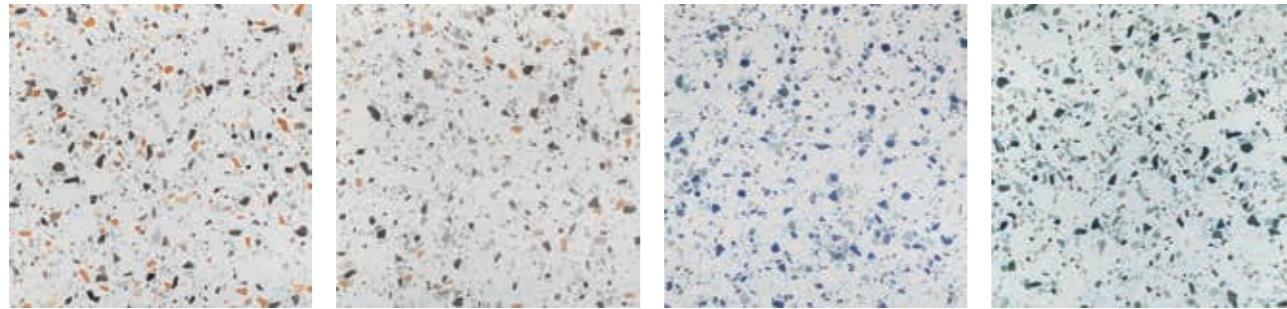

SHOWROOM 6.1

PREVIEW

FLAKES XXL

FLAKES XXL

La perfecta combinación en una elegante superficie monocromática para suelos y paredes.

Porcelánico rectificado en formato 80x80, la serie Flakes XXL crea un generoso y elegante sentido de espacio, tanto en ámbitos privados como comerciales.

El diseño con colores pastel contemporáneos crea una cálida atmósfera en cualquier espacio, dependiendo de las sombras.

KE-22070 funky KE-22071 beige KE-22072 blue KE-22073 emerald green

Serie	Flakes XXL
Medidas	80,0 x 80,0 x 1,0 cm
Material	gres porcelánico
Cantos	rectificados
Grupo de abrasión	PEI 4
Antideslizamiento	R 9
Grupo de precio	100

DISPLAY FLAKES XXL

El expositor de Flakes XXL es un mueble de exposicion particularmente elegante.

En espacio en el suelo de 0,6 m², este expositor hecho con madera lacada de alta calidad presenta cuatro modelos distintos de la serie FLAKES XXL en formato 80x80. La robusta trasera hecha de madera, muestra un ambiente a gran escala y algunos datos clave sobre la serie FLAKES XXL.