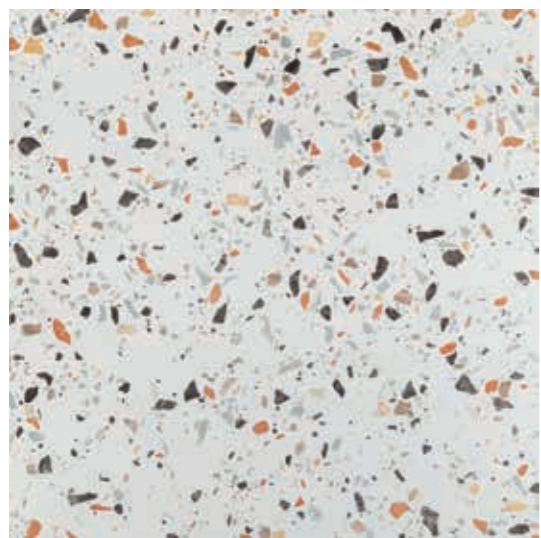

SHOWROOM 6.1

PREVIEW

FLAKES XXL

FLAKES XXL

La perfecta combinación en una elegante superficie monocromática para suelos y paredes.

Porcelánico rectificado en formato 80x80, la serie Flakes XXL crea un generoso y elegante sentido de espacio, tanto en ámbitos privados como comerciales.

El diseño con colores pastel contemporáneos crea una cálida atmósfera en cualquier espacio, dependiendo de las sombras.

KE-22070 funky KE-22071 beige KE-22072 blue KE-22073 emerald green

Serie	Flakes XXL
Medidas	80,0 x 80,0 x 1,0 cm
Material	gres porcelánico
Cantos	rectificados
Grupo de abrasión	PEI 4
Antideslizamiento	R 9
Grupo de precio	100

DISPLAY FLAKES XXL

El expositor de Flakes XXL es un mueble de exposicion particularmente elegante.

En espacio en el suelo de 0,6 m², este expositor hecho con madera lacada de alta calidad presenta cuatro modelos distintos de la serie FLAKES XXL en formato 80x80. La robusta trasera hecha de madera, muestra un ambiente a gran escala y algunos datos clave sobre la serie FLAKES XXL.